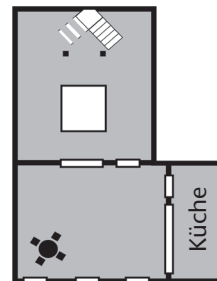

## Raum für Begegnung

Die Melitta Schöpf-Bildungsstätte im Hardtwaldzentrum bietet schöne und kostengünstige Räume für Vereine, Selbsthilfegruppen, Organisationen und Institutionen.

Die Räume werden individuell für Ihre Bedürfnisse ausgestattet – ganz leer oder mit Bestuhlung. Sie sind unterschiedlich groß und ideal für Kurse, Seminare, Workshops oder Vorträge. Bei Bedarf kann eine Teeküche hinzugebucht werden.

### Im Dachgeschoss

Raumgrößen:  
32, 48 und 68 m<sup>2</sup>  
Raum 1+2 können  
miteinander  
verbunden werden,  
Gesamtgröße: 116 m<sup>2</sup>