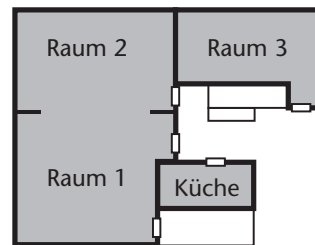

Helle, attraktive Räume
unterschiedlicher Größe (bis 60 Personen)

Moderne Medientechnik

Professioneller Tagungsservice,
auf Wunsch auch mit Bewirtung

Rollstuhlgerecht und barrierefrei

Verkehrsgünstiger Standort
mit eigenem Parkplatz

Raum für Begegnung

Die Melitta Schöpf-Bildungsstätte im Hardtwaldzentrum bietet schöne und kostengünstige Räume für Vereine, Selbsthilfegruppen, Organisationen und Institutionen.

Die Räume werden individuell für Ihre Bedürfnisse ausgestattet – ganz leer oder mit Bestuhlung. Sie sind unterschiedlich groß und ideal für Kurse, Seminare, Workshops oder Vorträge. Bei Bedarf kann eine Teeküche hinzugebucht werden.

Unser Tagungsservice versorgt Sie und Ihre Gäste und Teilnehmer/innen mit allen Annehmlichkeiten für eine gelungene Veranstaltung.

Im Dachgeschoss

Raumgrößen:
32, 48 und 68 m²
Raum 1+2 können
miteinander
verbunden werden,
Gesamtgröße: 116 m²