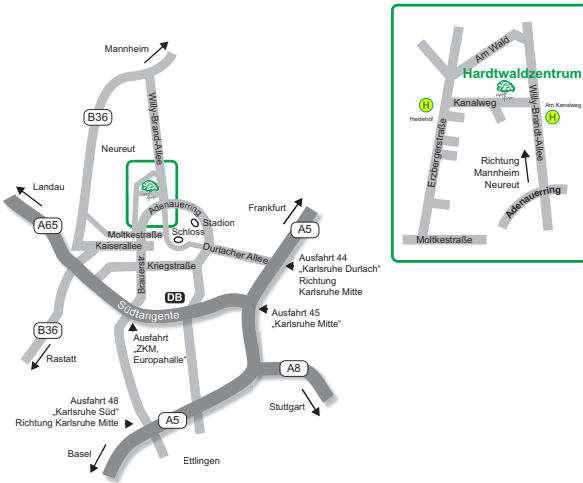

## Anfahrt zum Hardtwaldzentrum

### Mit PKW

- A5 Ausfahrt 45 „Karlsruhe Mitte“
- Südtangente bis Ausfahrt „ZKM, Europahalle“
- über Brauerstrasse zum Adenauerring
- Abbiegen Richtung Mannheim/Neureut
- Nächste Ampel links in den Kanalweg 40/42.

### Mit Öffentlichem Nahverkehr (KVV):

- Hauptbahnhof Vorplatz: Straßenbahn Linie 3 bis Haltestelle „Heidehof“ oder
- Europaplatz: Bus 73 bis Haltestelle „Am Kanalweg“

## Melitta Schöpf-Bildungsstätte